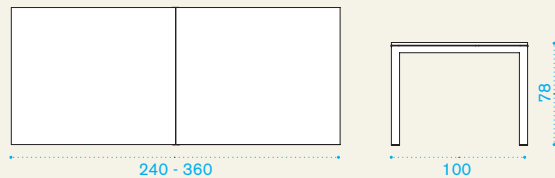

Flat

Material

Metal Warmwhite Metal Warmgrey

Rectangular dining table

⚖️ → 60 | 📏 → 6-8 | 📦 → 1 | 📦 H 20 D 110 L 170 | ⚖️ → 80

Item	Description	Pack unit
------	-------------	-----------

- FTTRM143T Table, 160-250x100, warmwhite 1
- FTTAM144T Table, 160-250x100, warmgrey 1

- COVER221 Rain cover 161 x 101 h77 1

XL rectangular dining table

⚖️ → 90 | 📏 → 8-12 | 📦 → 1 | 📦 H 20 D 110 L 250 | ⚖️ → 110

- FTTR430T Table, 240-360x100, warmwhite 1
- FTTR440T Table, 240-360x100, warmgrey 1