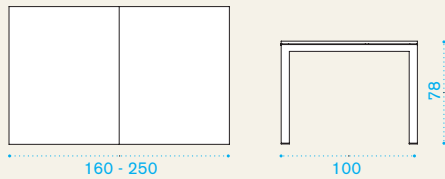

Flat

Material

Metal Warmwhite Metal Warmgrey

Rectangular dining table

⚖️ → 60 | 📏 → 6-8 | 📦 → 1 | 📦 H 20 D 110 L 170 | ⚖️ → 80

Item	Description	Pack unit
------	-------------	-----------

- FTTRM143T Table, 160-250x100, warmwhite 1
- FTTAM144T Table, 160-250x100, warmgrey 1

- COVER221 Rain cover 161 x 101 h77 1

XL rectangular dining table

⚖️ → 90 | 📏 → 8-12 | 📦 → 1 | 📦 H 20 D 110 L 250 | ⚖️ → 110

- FTTR430T Table, 240-360x100, warmwhite 1
- FTTR440T Table, 240-360x100, warmgrey 1