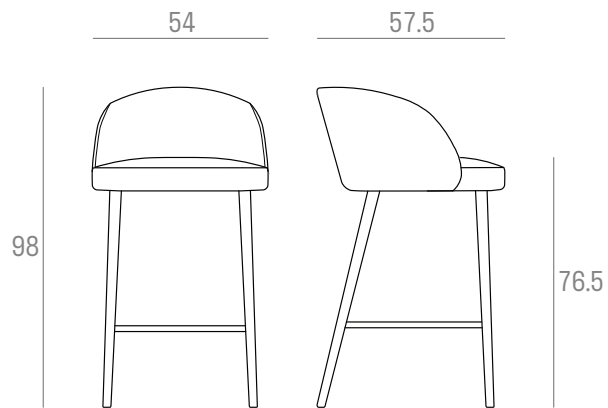

MODEL Kyoto/SG

📏 Kg. 7,00

📦 Kg. 11,00 - m³ 0,28 - 1 pcs/box

📏 m 2,00 📏 m² 3,50